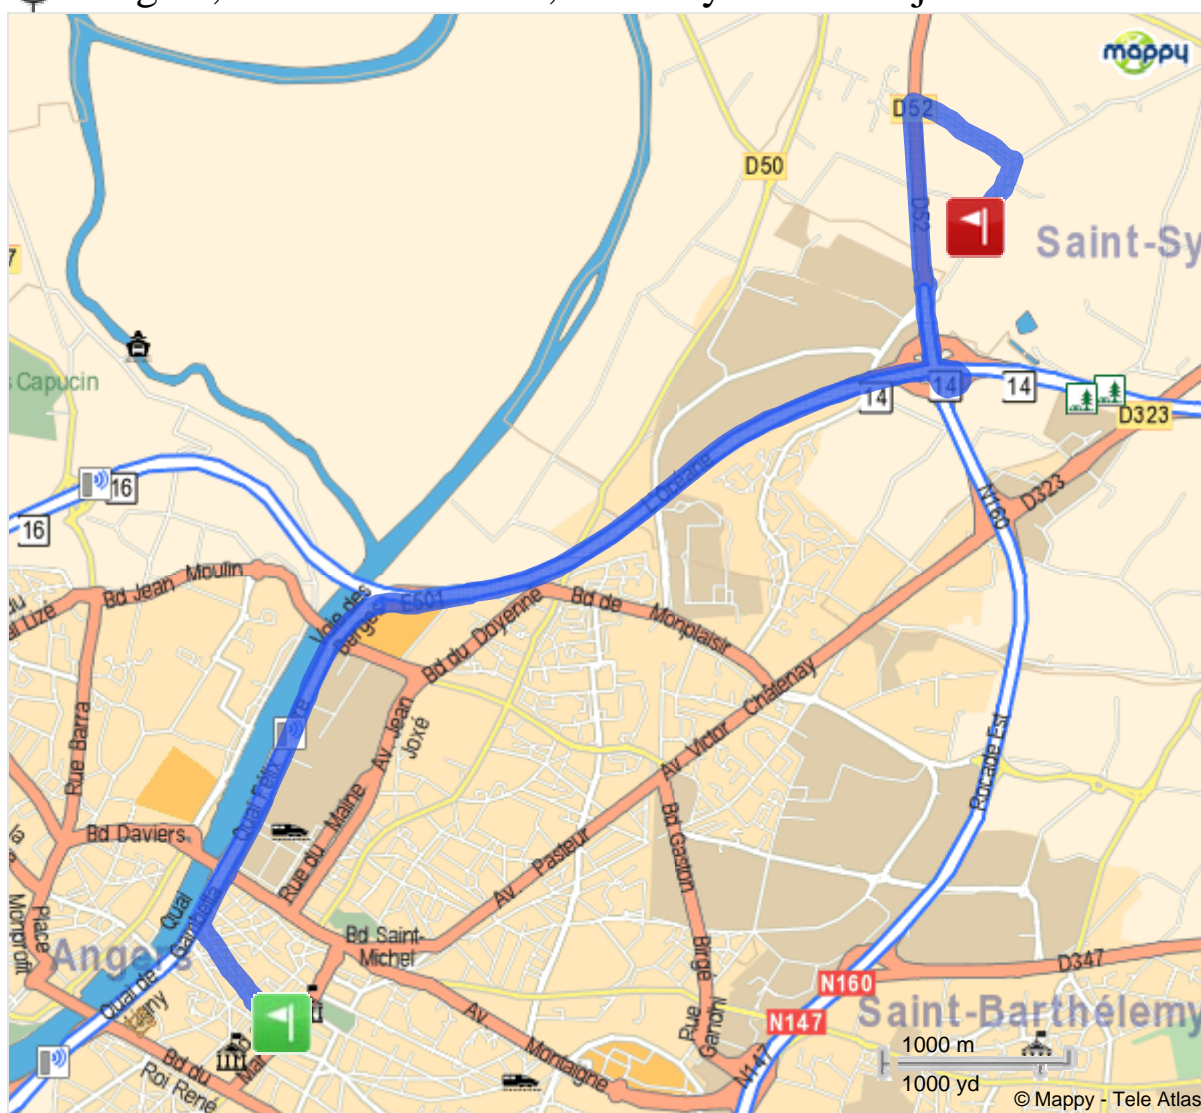

## 📍 Angers, France à La Salle, Saint-Sylvain-d'Anjou

## Résumé de l'itinéraire

## Feuille de route

	Départ: <b>Angers, 49000, 49100, Pays de la Loire, France</b>	0h00	
1	 Prendre à droite <b>Place du Ralliement</b> et continuer sur 10 m	0h00	204 m
2	 Prendre à gauche et continuer sur 85 m	0h00	214 m
3	 Continuer tout droit <b>Rue de la Roe</b> sur 401 m	0h00	299 m
4	 Prendre à droite <b>Quai Gambetta</b> et continuer sur 342 m	0h02	700 m
5	 Prendre à gauche <b>Boulevard Ayrault</b> et continuer sur 17 m	0h02	1,0 km
6	 Prendre à droite <b>Quai Felix Faure</b> et continuer sur 432 m	0h03	1,0 km
7	 Rejoindre D323/E501 (Quai Felix Faure) et continuer sur 1,2 km	0h03	1,4 km
	<div style="border: 1px solid black; padding: 5px; display: inline-block;">A11 SAINT-SYLVAIN-D'ANJOU PARIS</div> 2,6 km <b>Passer près de Angers</b>		
8	 Rejoindre <b>E501</b> (A11/E501/E60 (L'Océane)) et continuer sur 3,3 km	0h05	2,7 km
	TOURS LE MANS PARIS SAUMUR		
9	 Rejoindre N160 et continuer sur 405 m	0h07	6 km
	<div style="border: 1px solid black; padding: 5px; display: inline-block;">14 TIERCE ZONE INDUSTRIELLE ECOURLANT</div>		
10	 Continuer tout droit <b>D52</b> sur 390 m	0h08	6 km

D52				
	<div style="border: 1px solid black; padding: 2px;">           TIERCE            ZONE INDUSTRIELLE            ECOUFLANT         </div>			
11		Au rond-point, continuer tout droit <b>D52</b> et continuer sur 1,0 km	0h08	6 km
	<div style="border: 1px solid black; padding: 2px;">           BRIOLLAY            TIERCE         </div>			
12		Prendre à droite et continuer sur 651 m	0h09	7 km
13		Prendre à droite et continuer sur 335 m	0h10	8 km
14		Prendre à gauche et continuer sur 10 m	0h11	8 km
15		Prendre à droite et continuer sur 94 m	0h11	8 km
16		Continuer tout droit <b>La Salle</b>	0h11	9 km
	Arrivée: <b>La Salle, 49480, Saint-Sylvain-d'Anjou, Pays de la Loire, France</b>		0h11	9 km