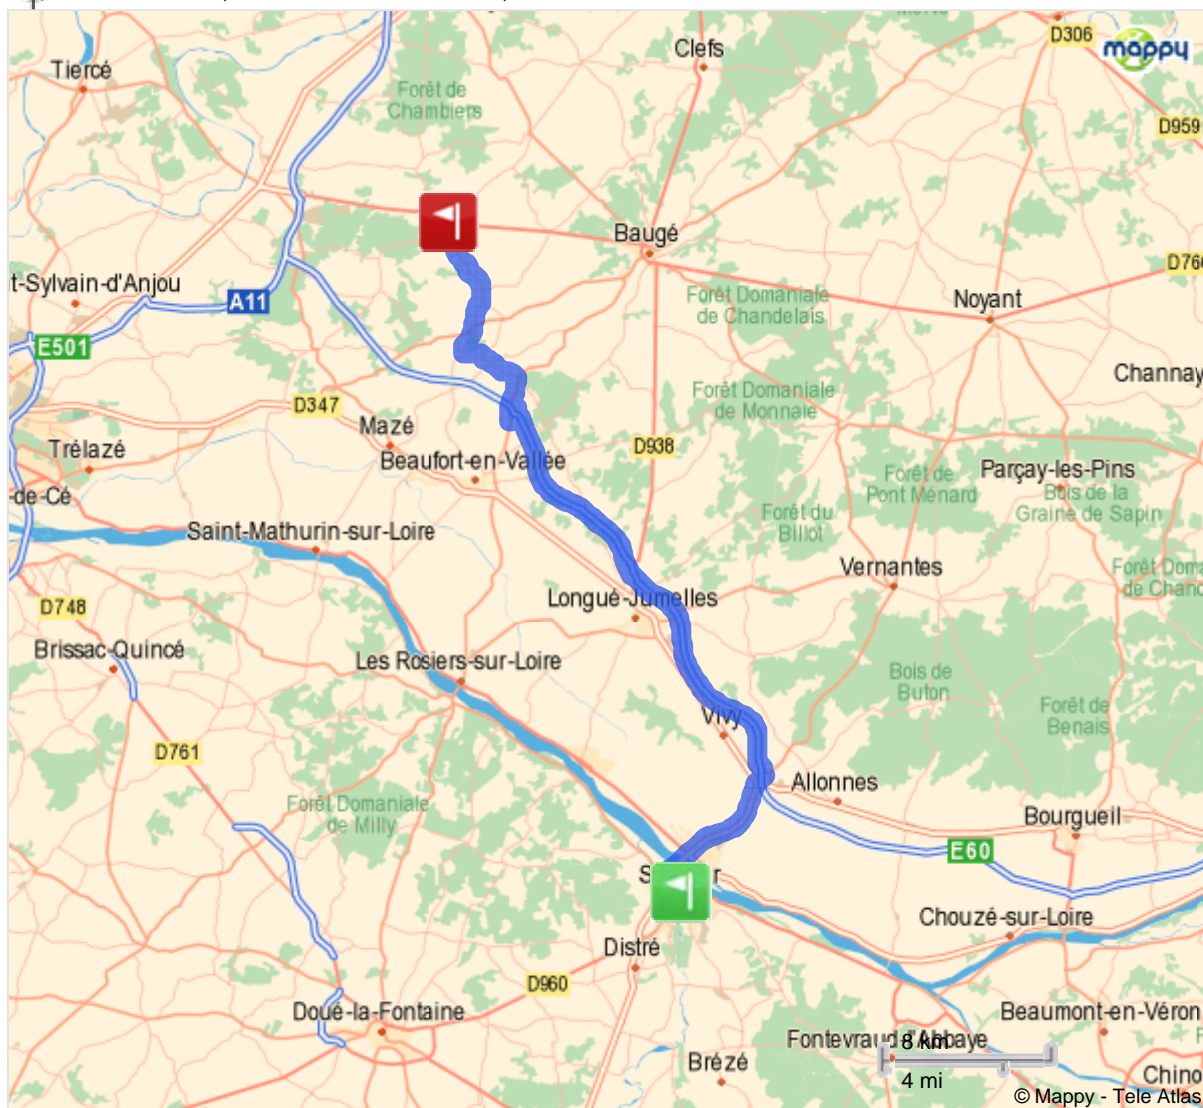

En cas de besoin n'hésitez pas à nous contacter au 02 41 69 89 61 ou au 06 88 98 02 28.
A très bientôt.

📍 Saumur, France à Jarzé, France

Résumé de l'itinéraire

Résumé de l'itinéraire

Véhicule: **Voiture de taille moyenne**Durée (1) : **0h38**Distance: **45 km** dont 23 km sur voies rapides

Note de frais

Carburant: **4.81 €(4l)**Péages: FRA : **1.50 €**Indemnités: **0.00 €**

Feuille de route

Départ: **Saumur, 49400, Pays de la Loire, France**

0h00

1

Prendre à droite **Rue du Marechal Leclerc** et continuer sur 247 m

0h00

66 m

2

Au rond-point, prendre à droite **Boulevard Benjamin Delessert** et continuer sur 790 m

0h00

313 m

940 m

Passer près de Bagneux

0h07

5 km

D347

TOURS
ANGERS
LE MANS
BOURGUEIL
VIVY
LONGUE

7

Au rond-point, continuer tout droit **D767** et continuer sur 575 m

0h09

8 km